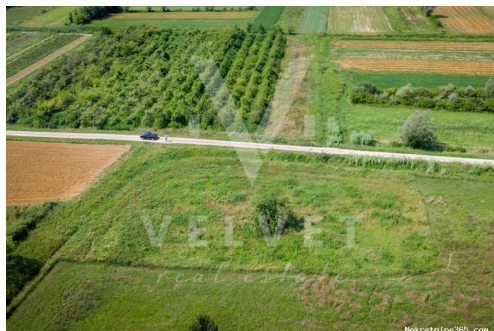

Građevinsko zemljište - GOLOGORIČKI DOL, Pićan, Tierra

Información del vendedor

Nombre: Velvet Realestate
E-mail: info@velvet-realestate.hr
Nombre: Velvet
Apellido: Realestate
Nombre de la empresa: Velvet Realestate
Service Type: Selling and renting
E-mail adicional: info@velvet-realestate.hr
Sitio Web: <https://www.velvet-realestate.hr>
País: Croatia
Region: Istarska županija
City: Labin
City area: Labin
Código postal: 52220
Dirección: Rudarska 1
Mobile: +385 95 584 4479
Sobre nosotros: Velvet nekretnine agencija djeluje napodručju Istarske županije, gdje u svojoj ponudi objedinjuje kvalitetne, provjerene i vrhunske nekretnine. Tim agencije uključuje kako iskusne, tako i agente pripravnike čiji je cilj učiniti vašu kupnju/prodaju ugodnim iskustvom.

Datos del anuncio

Común

Título: Građevinsko zemljište - GOLOGORIČKI DOL
Propiedad para: Venta
Tipo de Terreno: Parcela urbana
Pies cuadrados: 2618 m²
Precio: 87,000.00 €
Publicado: 14.11.2024

Ubicación

País: Croatia
Provincia / Región / Provincia: Istarska županija