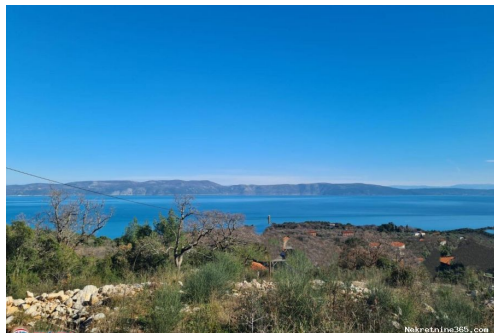

ISTRA, LABIN - RAVNI, GRAĐEVINSKO ZEMLJIŠTE, POGLED MORE, Raša, Tierra

Información del vendedor

Nombre: Re/Max Plus labin
Nombre: Re/Max
Apellido: Plus labin
Nombre de la empresa: Re/Max Plus Labin
Service Type: Selling and renting
E-mail adicional: mantika2013@gmail.com
Sitio Web: <https://www.remax-plus.info>
País: Croatia
Region: Istarska županija
City: Labin
City area: Labin
Código postal: 52220
Dirección: Zelenice 7
Phone: +38552496062

Sobre nosotros: In the very center of Labin, on Zelenice, Re/Max Plus Labin, a branch of the world's leading real estate agency, has been operating successfully for many years.

Re/Max is the name of a real estate brokerage company founded in 1973 in Denver, USA. The name is an abbreviation of 'Real Estate Maximums', which confirms the founder's vision of achieving maximum results in work, cooperation, quality and profit. That they succeeded in this will be convinced by the data that in the past 46 years they have expanded their operations to 90 countries, so currently there are 7,000 offices around the world with 120,000 sales representatives, i.e. agents.