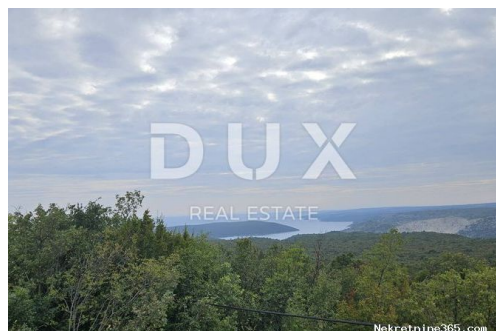

ISTRA, LABIN - Poljoprivredno zemljište s pogledom na more, Labin, Tierra

Información del vendedor

Nombre: Agencija Dux nekretnine
E-mail: info@dux-nekretnine.hr
Nombre: Agencija
Apellido: Dux nekretnine
Nombre de la empresa: DUX NEKRETNINE d.o.o.
Service Type: Selling and renting
País: Croatia
Region: Primorsko-goranska županija
City: Rijeka
Código postal: 51000
Dirección: Tizianova 8
Mobile: 385 91 480 8808
Phone: 385 51 518 174

Sobre nosotros: Dux nekretnine agency operates with the aim of raising the quality of real estate brokerage to a higher level of professionalism and mutual satisfaction of the parties with which it cooperates. How do we do that? We approach each client humanely and professionally in order to facilitate one of the biggest and most important decisions in life - buying real estate. Our offer includes a wide range of high quality and very attractive properties in the Kvarner, Istria, islands and wider surroundings in order to satisfy the refined tastes of our longtime customers. The buying and selling process takes place at the highest level of quality with our reliability and commitment to each individual client. Our job is not done until we see a smile on the faces of clients. And even then because we like to stay in touch