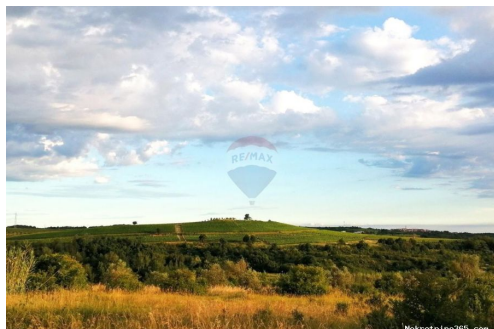

Istra, Buje - top lokacija, panoramski pogled na more, Buje, Tierra

Información del vendedor

Nombre: ReMax Centar nekretnina
Nombre: ReMax
Apellido: Centar nekretnina
Nombre de la empresa: ReMax Centar Nekretnina
Service Type: Selling and renting
Sitio Web: <https://www.remax-centarnekrtnina.com>
País: Croatia
Region: Primorsko-goranska županija
City: Rijeka
Código postal: 51000
Dirección: Krešimirova 12a
Phone: 0038551635350
Sobre nosotros: Još od 2008. godine Remax Centar nekretnina dom je ponajboljih lokalnih stručnjaka za posredovanje u prometu nekretnina na području Istre, Rijeke i Kvarnera, Gorskog kotara te Zagreba i okolice. Naša tvrtka stvorena je s vizijom da bude partner prepoznat po povjerenju, kako svojim klijentima, tako i svojim zaposlenicima, poslovnim suradnicima i široj zajednici u kojoj djeluje. Naš sustav poslovanja te široka baza kupaca i prodavatelja osiguravaju kratke rokove realizacije, a pažljiv izbor i provjera svih nekretnina unutar našeg sustava garantira sigurnost i zadovoljstvo naših klijenata. Njihovim potrebama uvijek dajemo prioritet, s ciljem da riješimo izazove s kojima se susreću i nadmašimo njihova očekivanja, bilo to kod pružanja savjetovanja za najbolji oblik financiranja, rješavanje