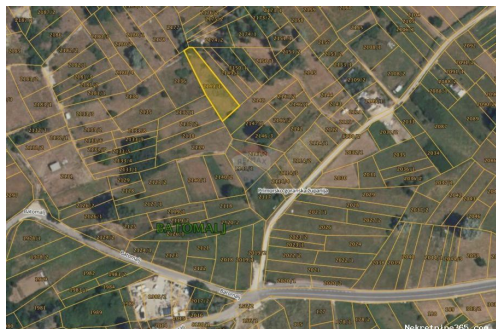

Batomalj - poljoprivredno zemljište 619 m2, Baška, Tierra

Información del vendedor

Nombre: ReMax Centar nekretnina
Nombre: ReMax
Apellido: Centar nekretnina
Nombre de la empresa: ReMax Centar Nekretnina
Service Type: Selling and renting
Sitio Web: <https://www.remax-centarnekrtnina.com>
País: Croatia
Region: Primorsko-goranska županija
City: Rijeka
Código postal: 51000
Dirección: Krešimirova 12a
Phone: 0038551635350
Sobre nosotros: Još od 2008. godine Remax Centar nekretnina dom je ponajboljih lokalnih stručnjaka za posredovanje u prometu nekretnina na području Istre, Rijeke i Kvarnera, Gorskog kotara te Zagreba i okolice. Naša tvrtka stvorena je s vizijom da bude partner prepoznat po povjerenju, kako svojim klijentima, tako i svojim zaposlenicima, poslovnim suradnicima i široj zajednici u kojoj djeluje. Naš sustav poslovanja te široka baza kupaca i prodavatelja osiguravaju kratke rokove realizacije, a pažljiv izbor i provjera svih nekretnina unutar našeg sustava garantira sigurnost i zadovoljstvo naših klijenata. Njihovim potrebama uvijek dajemo prioritet, s ciljem da riješimo izazove s kojima se susreću i nadmašimo njihova očekivanja, bilo to kod pružanja savjetovanja za najbolji oblik financiranja, rješavanje

Ubicación

País: Croatia
Provincia / Región /
Provincia: Primorsko-goranska županija
Ciudad: Baška
Área urbana: Batomalj
Poštanski broj: 51523

Descripción

Información adicional: Batomalj - prodajemo poljoprivredno zemljište na udaljenosti 2km od mora. Zemljište nema ucrtan prilaz, ali nemaju niti ostale parcele u okruženju. Može se urediti maslinik, vrt, postaviti nadstrešnica. Samo u našoj ponudi. Agent je u Baški 0916413143 ID KOD AGENCIJE: 300621004-624