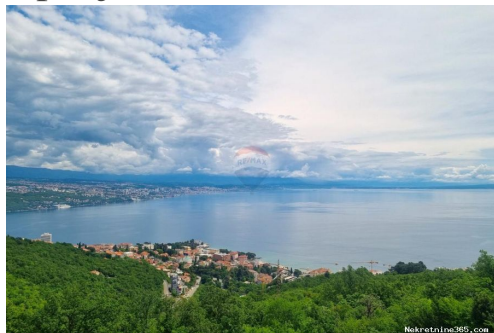

OPATIJA, KOLAVIĆI- građevinsko zemljište sa projektom za vilu s bazenom, Opatija - Okolica, Tierra

Información del vendedor

Nombre: ReMax Centar nekretnina
Nombre: ReMax
Apellido: Centar nekretnina
Nombre de la empresa: ReMax Centar Nekretnina
Service Type: Selling and renting
Sitio Web: <https://www.remax-centarnekretnina.com>
País: Croatia
Region: Primorsko-goranska županija
City: Rijeka
Código postal: 51000
Dirección: Krešimirova 12a
Phone: 0038551635350
Sobre nosotros: Još od 2008. godine Remax Centar nekretnina dom je ponajboljih lokalnih stručnjaka za posredovanje u prometu nekretnina na području Istre, Rijeke i Kvarnera, Gorskog kotara te Zagreba i okolice. Naša tvrtka stvorena je s vizijom da bude partner prepoznat po povjerenju, kako svojim klijentima, tako i svojim zaposlenicima, poslovnim suradnicima i široj zajednici u kojoj djeluje. Naš sustav poslovanja te široka baza kupaca i prodavatelja osiguravaju kratke rokove realizacije, a pažljiv izbor i provjera svih nekretnina unutar našeg sustava garantira sigurnost i zadovoljstvo naših klijenata. Njihovim potrebama uvijek dajemo prioritet, s ciljem da riješimo izazove s kojima se susreću i nadmašimo njihova očekivanja, bilo to kod pružanja savjetovanja za najbolji oblik