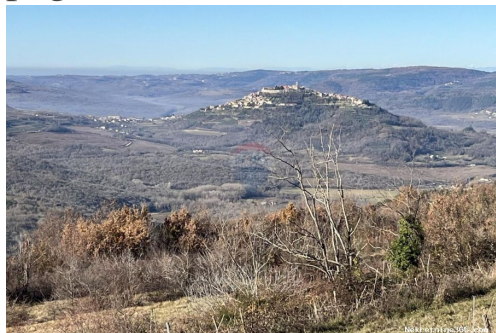

Motovun - okolica, građevinsko-poljoprivredno zemljište predivnog otvorenog pogleda, Pazin - Okolica, Tierra

Información del vendedor

Nombre: ReMax Centar nekretnina
Nombre: ReMax
Apellido: Centar nekretnina
Nombre de la empresa: ReMax Centar Nekretnina
Service Type: Selling and renting
Sitio Web: <https://www.remax-centarnekretnina.com>
País: Croatia
Region: Primorsko-goranska županija
City: Rijeka
Código postal: 51000
Dirección: Krešimirova 12a
Phone: 0038551635350

Sobre nosotros: Još od 2008. godine Remax Centar nekretnina dom je ponajboljih lokalnih stručnjaka za posredovanje u prometu nekretnina na području Istre, Rijeke i Kvarnera, Gorskog kotara te Zagreba i okolice. Naša tvrtka stvorena je s vizijom da bude partner prepoznat po povjerenju, kako svojim klijentima, tako i svojim zaposlenicima, poslovnim suradnicima i široj zajednici u kojoj djeluje. Naš sustav poslovanja te široka baza kupaca i prodavatelja osiguravaju kratke rokove realizacije, a pažljiv izbor i provjera svih nekretnina unutar našeg sustava garantira sigurnost i zadovoljstvo naših klijenata. Njihovim potrebama uvijek dajemo prioritet, s ciljem da riješimo izazove s kojima se susreću i nadmašimo njihova očekivanja, bilo to kod pružanja savjetovanja za najbolji oblik