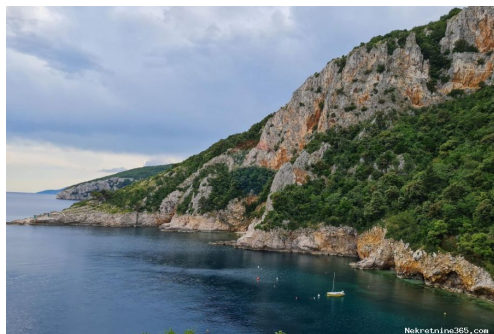

Brseč - poljoprivredno zemljište blizu mora, Mošćenička Draga, Tierra

Información del vendedor

Nombre: ReMax Centar nekretnina
Nombre: ReMax
Apellido: Centar nekretnina
Nombre de la empresa: ReMax Centar Nekretnina
Service Type: Selling and renting
Sitio Web: <https://www.remax-centarnekrtnina.com>
País: Croatia
Region: Primorsko-goranska županija
City: Rijeka
Código postal: 51000
Dirección: Krešimirova 12a
Phone: 0038551635350

Sobre nosotros: Još od 2008. godine Remax Centar nekretnina dom je ponajboljih lokalnih stručnjaka za posredovanje u prometu nekretnina na području Istre, Rijeke i Kvarnera, Gorskog kotara te Zagreba i okolice. Naša tvrtka stvorena je s vizijom da bude partner prepoznat po povjerenju, kako svojim klijentima, tako i svojim zaposlenicima, poslovnim suradnicima i široj zajednici u kojoj djeluje. Naš sustav poslovanja te široka baza kupaca i prodavatelja osiguravaju kratke rokove realizacije, a pažljiv izbor i provjera svih nekretnina unutar našeg sustava garantira sigurnost i zadovoljstvo naših klijenata. Njihovim potrebama uvijek dajemo prioritet, s ciljem da riješimo izazove s kojima se susreću i nadmašimo njihova očekivanja, bilo to kod pružanja savjetovanja za najbolji oblik financiranja, rješavanje