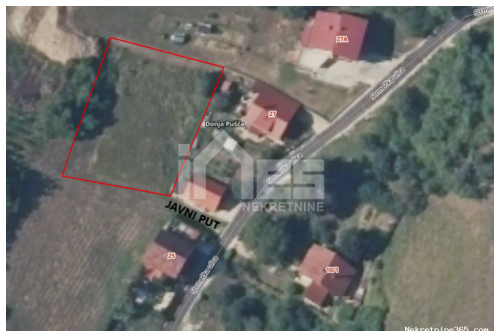

Građevinsko zemljište u Pušći - za gradnju kuće, Pušća, Tierra

Información del vendedor

Nombre: Nekretnine Ines
Nombre: Nekretnine
Apellido: Ines
Nombre de la empresa: Nekretnine Ines d.o.o.
Service Type: Selling and renting
Sitio Web: <https://www.nekretnine-ines.hr>
País: Croatia
Region: Zagrebačka županija
City: Zaprešić
Dirección: Ulica Pavla Lončara 86
Mobile: 00385913362981
Phone: 0038513356582

Reg No.: 53/2021

Datos del anuncio

Común

Título: Građevinsko zemljište u Pušći - za gradnju kuće
Propiedad para: Venta

Tipo de Terreno: Parcela urbana
Pies cuadrados: 1124 m²
Precio: 45,000.00 €
Publicado: 26.11.2024

Ubicación

País: Croatia
Provincia / Región /
Provincia: Zagrebačka županija
Ciudad: Pušća
Área urbana: Donja Pušća
Poštanski broj: 10294

Descripción

Información adicional: Na prodaju je građevinsko zemljište u mjestu Donja Pušća kraj Zaprešića. Ova parcela urbanističkim planom kompletno je unutar građevinske stambene namjene. Širina parcele je 29,85m dok je dužina 36,6m. Lagano uzvišen položaj pruža prekrasan pogled na Pušću. Papiri čisti Kupac plaća proviziju od 1% +PDV ID KOD AGENCIJE: 960