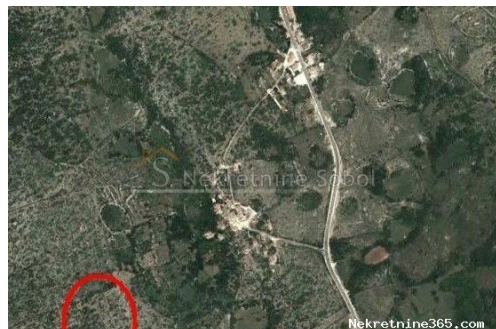

Belej, Otok Cres - Poljprivredno, 15066 M2, Mali Lošinj, Terrain

Info vendeur

Nom: Kristian Sobol
Prénom: Kristian
Nom: Sobol
Nom de l'entreprise: T.O.P.A. SOBOL
Service Type: Selling and renting
Website: <http://www.sobol-nekretnine.hr/>
Pays: Croatia
Region: Primorsko-goranska županija
City: Rijeka
Code postal: 51000
Adresse: Zagrebačka 16/II
Mobile: +385 98 629 271
Phone: +385 98 629 271
À propos de nous: T.O.P.A. "SOBOL"
Zagrebačka 16/II,
51000 Rijeka
Croatia
Tel: +385 98 629 271
Reg No.: 434/2009

Détails des annonces

Commun

Titre: Belej, Otok Cres - Poljprivredno, 15066 M2
Property for: Vendita
Type de terrain: Terre agricole
Square feet: 15066 m²
Prix: 31,000.00 €
Publié: 03.07.2024

Localisation

Pays: Croatia
Etat / Région / Province: Primorsko-goranska županija
Ville: Mali Lošinj
City area: Belej
Poštanski broj: 51554

Description

Information supplémentaire: ZEMLJISTA (PASNJAK), OKO 500 M OD GLAVNE CESTE, OKO 300 M OD NASELJA. CIJENA NIJE FIKSNA Šifra objekta: 2056