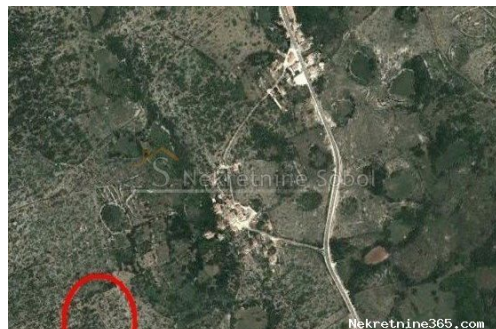

## Belej, Otok Cres - Poljprivredno, 15066 M2, Mali Lošinj, Terrain

#### Localisation

Pays: Croatia  
Etat / Région / Province: Primorsko-goranska županija  
Ville: Mali Lošinj  
City area: Belej  
Poštanski broj: 51554