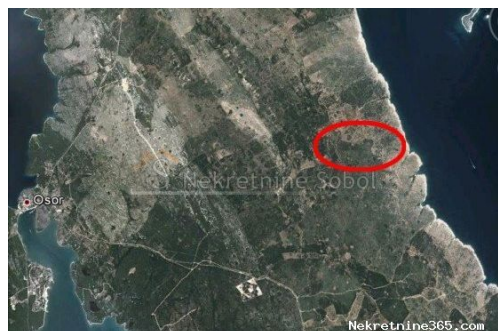

## Belej, Otok Cres - Poljoprivredno, 534326 M2, Mali Lošinj, Terrain

#### Localisation

Pays: Croatia  
Etat / Région / Province: Primorsko-goranska županija  
Ville: Mali Lošinj  
City area: Belej  
Poštanski broj: 51554

#### Description

Information supplémentaire: POLJOPRIVREDNO ZEMLJISTE NA SJEVEROISTOCNOJ STRANI OTOKA CRESA. PRUZA SE OKO 600 METARA UZ MORE I OKO 1.2 KM U UNUTRASNJOST. PASNJACI, SUME, KRS. Šifra objekta: 2120