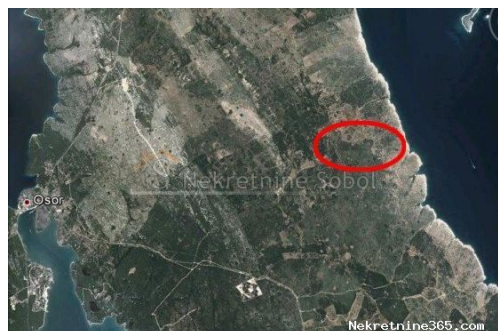

Belej, Otok Cres - Poljoprivredno, 534326 M2, Mali Lošinj, Terrain

Info vendeur

Nom: Kristian Sobol
Prénom: Kristian
Nom: Sobol
Nom de l'entreprise: T.O.P.A. SOBOL
Service Type: Selling and renting
Website: <http://www.sobol-nekretnine.hr/>
Pays: Croatia
Region: Primorsko-goranska županija
City: Rijeka
Code postal: 51000
Adresse: Zagrebačka 16/II
Mobile: +385 98 629 271
Phone: +385 98 629 271
À propos de nous: T.O.P.A. "SOBOL"
Zagrebačka 16/II,
51000 Rijeka
Croatia
Tel: +385 98 629 271
Reg No.: 434/2009

Détails des annonces

Commun

Titre: Belej, Otok Cres - Poljoprivredno, 534326 M2
Property for: Vendita
Type de terrain: Terre agricole
Square feet: 534326 m²
Prix: 1,900,000.00 €
Publié: 03.07.2024

Localisation

Pays: Croatia
Etat / Région / Province: Primorsko-goranska županija
Ville: Mali Lošinj
City area: Belej
Poštanski broj: 51554

Description

Information supplémentaire: POLJOPRIVREDNO ZEMLJISTE NA SJEVEROISTOCNOJ STRANI OTOKA CRESA. PRUZA SE OKO 600 METARA UZ MORE I OKO 1.2 KM U UNUTRASNJOST. PASNJACI, SUME, KRS. Šifra objekta: 2120