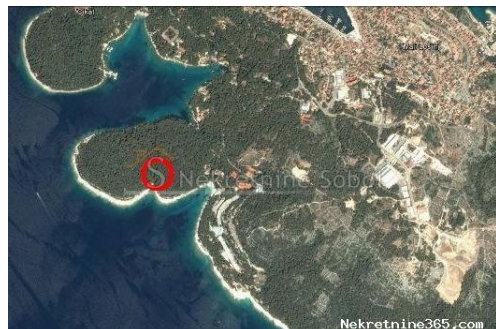

Mali Lošinj - Poljoprivredno, 1687 M2, Mali Lošinj, Terrain

Info vendeur

Nom: Kristian Sobol
Prénom: Kristian
Nom: Sobol
Nom de l'entreprise: T.O.P.A. SOBOL
Service Type: Selling and renting
Website: <http://www.sobol-nekretnine.hr/>
Pays: Croatia
Region: Primorsko-goranska županija
City: Rijeka
Code postal: 51000
Adresse: Zagrebačka 16/II
Mobile: +385 98 629 271
Phone: +385 98 629 271
À propos de nous: T.O.P.A. "SOBOL"
Zagrebačka 16/II,
51000 Rijeka
Croatia
Tel: +385 98 629 271
Reg No.: 434/2009

Détails des annonces

Commun

Titre: Mali Lošinj - Poljoprivredno, 1687 M2
Property for: Vendita
Type de terrain: Terre agricole
Square feet: 1687 m²
Prix: 85,000.00 €
Publié: 03.07.2024

Localisation

Pays: Croatia
Etat / Région / Province: Primorsko-goranska županija
Ville: Mali Lošinj
City area: Mali Lošinj
Poštanski broj: 51553