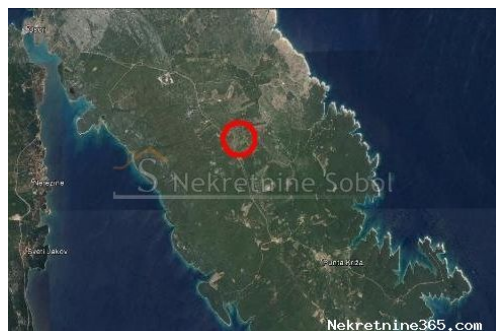

Punta Križa, Otok Cres - Poljoprivredno, 110.000 M2, Mali Lošinj, Terrain

Info vendeur

Nom: Kristian Sobol
Prénom: Kristian
Nom: Sobol
Nom de l'entreprise: T.O.P.A. SOBOL
Service Type: Selling and renting
Website: <http://www.sobol-nekretnine.hr/>
Pays: Croatia
Region: Primorsko-goranska županija
City: Rijeka
Code postal: 51000
Adresse: Zagrebačka 16/II
Mobile: +385 98 629 271
Phone: +385 98 629 271
À propos de nous: T.O.P.A. "SOBOL"
Zagrebačka 16/II,
51000 Rijeka
Croatia
Tel: +385 98 629 271
Reg No.: 434/2009

Détails des annonces

Commun

Titre: Punta Križa, Otok Cres - Poljoprivredno, 110.000 M2
Property for: Vendita
Type de terrain: Terre agricole
Square feet: 110000 m²
Prix: 440,000.0 €
Publié: 03.07.2024

Localisation

Pays: Croatia
Etat / Région / Province: Primorsko-goranska županija
Ville: Mali Lošinj
City area: Punta Križa
Poštanski broj: 51554

Description

Information supplémentaire: POLJOPRIVREDNO ZEMLJISTE SA UCRTANOM KUCOM (RUSEVINA) OD 22 M2 TLOCRTNE POVRSINE. Šifra objekta: 2463