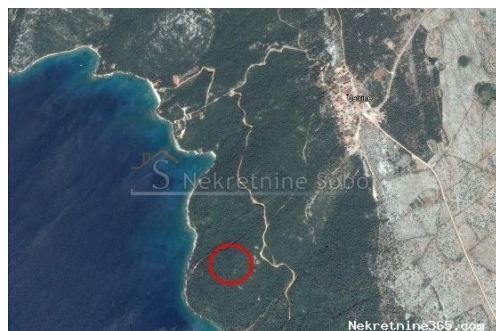

Ustrine, Otok Cres - Poljoprivredno, 10303 M2, Mali Lošinj, Terrain

Info vendeur

Nom: Kristian Sobol
Prénom: Kristian
Nom: Sobol
Nom de l'entreprise: T.O.P.A. SOBOL
Service Type: Selling and renting
Website: <http://www.sobol-nekretnine.hr/>
Pays: Croatia
Region: Primorsko-goranska županija
City: Rijeka
Code postal: 51000
Adresse: Zagrebačka 16/II
Mobile: +385 98 629 271
Phone: +385 98 629 271
À propos de nous: T.O.P.A. "SOBOL"
Zagrebačka 16/II,
51000 Rijeka
Croatia
Tel: +385 98 629 271
Reg No.: 434/2009

Détails des annonces

Commun

Titre: Ustrine, Otok Cres - Poljoprivredno, 10303 M2
Property for: Vendita
Type de terrain: Terre agricole
Square feet: 10303 m²
Prix: 258,000.00 €
Publié: 03.07.2024

Localisation

Pays: Croatia
Etat / Région / Province: Primorsko-goranska županija
Ville: Mali Lošinj
City area: Ustrine
Poštanski broj: 51554

Description

Information supplémentaire: VISE POLJOPRIVREDNIH ZEMLJISTA DO MORA, ISPOD USTRINA.
MASLINICI I SUMA. Šifra objekta: 2549