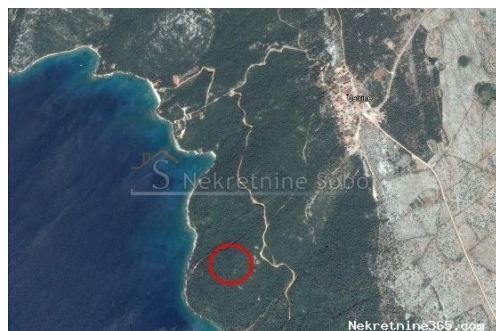

## Ustrine, Otok Cres - Poljoprivredno, 10303 M2, Mali Lošinj, Terrain

#### Commun

Titre: Ustrine, Otok Cres - Poljoprivredno, 10303 M2  
Property for: Vendita  
Type de terrain: Terre agricole  
Square feet: 10303 m<sup>2</sup>  
Prix: 258,000.00 €  
Publié: 03.07.2024

#### Localisation

Pays: Croatia  
Etat / Région / Province: Primorsko-goranska županija  
Ville: Mali Lošinj  
City area: Ustrine  
Poštanski broj: 51554

#### Description

Information supplémentaire: VISE POLJOPRIVREDNIH ZEMLJISTA DO MORA, ISPOD USTRINA.  
MASLINICI I SUMA. Šifra objekta: 2549