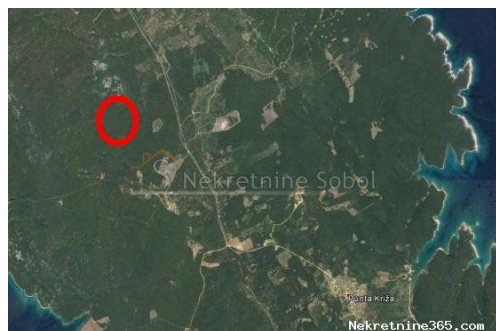

## Punta Križa, Otok Cres - Poljoprivredno, 8129 m2, Mali Lošinj, Terrain

#### Commun

Titre: Punta Križa, Otok Cres - Poljoprivredno, 8129 m2  
Property for: Vendita  
Type de terrain: Terre agricole  
Square feet: 8129 m<sup>2</sup>  
Prix: 41,000.00 €  
Publié: 03.07.2024

#### Localisation

Pays: Croatia  
Etat / Région / Province: Primorsko-goranska županija  
Ville: Mali Lošinj  
City area: Punta Križa  
Poštanski broj: 51554