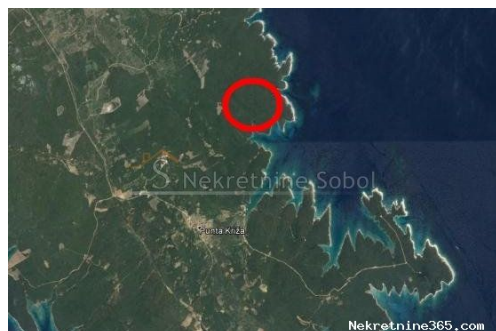

Punta Križa, Otok Cres - Poljoprivredno, 53022 m2, Mali Lošinj, Terrain

Info vendeur

Nom: Kristian Sobol
Prénom: Kristian
Nom: Sobol
Nom de l'entreprise: T.O.P.A. SOBOL
Service Type: Selling and renting
Website: <http://www.sobol-nekretnine.hr/>
Pays: Croatia
Region: Primorsko-goranska županija
City: Rijeka
Code postal: 51000
Adresse: Zagrebačka 16/II
Mobile: +385 98 629 271
Phone: +385 98 629 271
À propos de nous: T.O.P.A. "SOBOL"
Zagrebačka 16/II,
51000 Rijeka
Croatia
Tel: +385 98 629 271
Reg No.: 434/2009

Détails des annonces

Commun

Titre: Punta Križa, Otok Cres - Poljoprivredno, 53022 m2
Property for: Vendita
Type de terrain: Terre agricole
Square feet: 54945 m²
Prix: 495,000.00 €
Publié: 03.07.2024

Localisation

Pays: Croatia
Etat / Région / Province: Primorsko-goranska županija
Ville: Mali Lošinj
City area: Punta Križa
Poštanski broj: 51554

Description

Information supplémentaire: POLJOPRIVREDNO ZEMLJISTE PRVI RED DO MORA, OKO 200 M UZ OBALU. OKO 2 KM SJEVERNO OD UVALE UL I OKO 2 KM JUZNO OD MATALDE (BUDUCIH GOLF TERENA). Šifra objekta: 2677