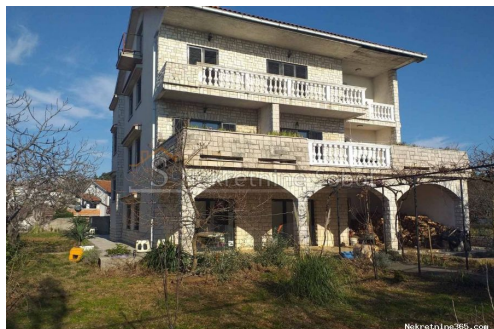

RIJEKA, PEHLIN, KUĆA, 412.47M2, Rijeka, Maison

Info vendeur

Nom: Kristian Sobol
Prénom: Kristian
Nom: Sobol
Nom de l'entreprise: T.O.P.A. SOBOL
Service Type: Selling and renting
Website: <http://www.sobol-nekretnine.hr/>
Pays: Croatia
Region: Primorsko-goranska županija
City: Rijeka
Code postal: 51000
Adresse: Zagrebačka 16/II
Mobile: +385 98 629 271
Phone: +385 98 629 271
À propos de nous: T.O.P.A. " SOBOL"
Zagrebačka 16/II,
51000 Rijeka
Croatia
Tel: +385 98 629 271
Reg No.: 434/2009

Détails des annonces

Commun

Titre: RIJEKA, PEHLIN, KUĆA, 412.47M2
Property for: Vendita
Type Maison: détaché
Square feet: 412.47 m²
Taille du lot: 1170 m²
Bedrooms: 10
Bathrooms: 3
Prix: 820,000.00 €
Publié: 03.07.2024