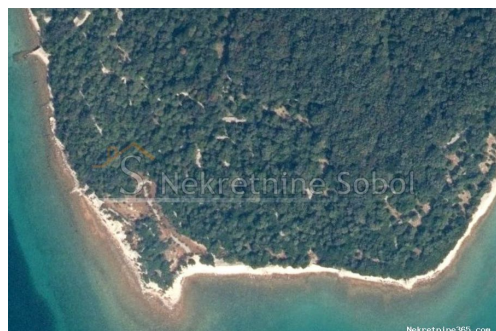

## Punta Križa - Zemljište, 11241 m2, Mali Lošinj, Terrain

#### Localisation

Pays: Croatia  
Etat / Région / Province: Primorsko-goranska županija  
Ville: Mali Lošinj  
City area: Punta Križa  
Poštanski broj: 51554

## Description

Information supplémentaire: ZEMLJISTE UZ OBALU U DUZINI OKO 90 M, PREDVIDJENOJ ZA SPORTSKO REKREACIJSKE SADRZAJE. PRILAZ MOREM. Šifra objekta: 3393