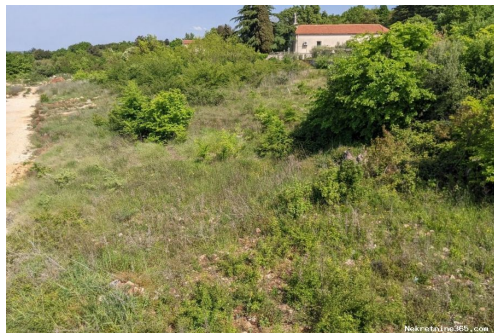

Labin, Zemljište s građevinskom dozvolom, pogled na more 627 m2, Labin, Terrain

Info vendeur

Nom: Velvet Realestate
Email: info@velvet-realestate.hr
Prénom: Velvet
Nom: Realestate
Nom de l'entreprise: Velvet Realestate
Service Type: Selling and renting
Email supplémentaire: info@velvet-realestate.hr
Website: <https://www.velvet-realestate.hr>
Pays: Croatia
Region: Istarska županija
City: Labin
City area: Labin
Code postal: 52220
Adresse: Rudarska 1
Mobile: +385 95 584 4479
À propos de nous: Velvet nekretnine agencija djeluje napodručju Istarske županije, gdje u svojoj ponudi objedinjuje kvalitetne, provjerene i vrhunske nekretnine. Tim agencije uključuje kako iskusne, tako i agente pripravnike čiji je cilj učiniti vašu kupnju/prodaju ugodnim iskustvom.

Détails des annonces

Commun

Titre: Labin, Zemljište s građevinskom dozvolom, pogled na more 627 m2
Property for: Vendita
Type de terrain: Terrain à bâtir
Square feet: 627 m²
Prix: 112,500.00 €
Publié: 31.07.2023

Localisation

Pays: Croatia
Etat / Région / Province: Istarska županija