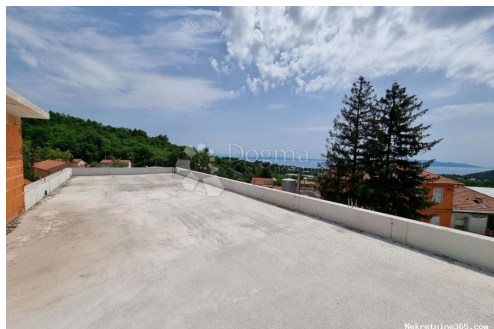

GRAĐEVINSKO ZEMLJIŠTE JUŠIĆI - 5529 m2, Matulji, Terrain

Info vendeur

Nom: Dogma Nekretnine
Prénom: Dogma
Nom: Nekretnine
Nom de l'entreprise: Dogma nekretnine d.o.o.
Service Type: Selling and renting
Website: <https://dogma-nekretnine.com>
Pays: Croatia
Region: Primorsko-goranska županija
City: Rijeka
Code postal: 51000
Adresse: F.LA GUARDIA 6
Phone: +385 51 341 080
Fax: +385 51 341 081
À propos de nous: DOGMA nekretnine d.o.o. iskusna je i licencirana agencija specijalizirana u prometu nekretnina. U ovome poslu prisutni smo više od 20 godina - od male agencije s tek dvoje zaposlenih dugogodišnjim radom i trudom izrasli smo u trgovačko društvo s preko 80 zaposlenika. U tom razdoblju, svojim radom i odnosom prema klijentima i poslu, postali smo vodeća agencija u Primorsko-goranskoj županiji te vodeća u Hrvatskoj. Agencija trenutno posluje na sljedećim lokacijama: sjedište u Rijeci, F. la Guardia.6, poslovnica u sklopu Tower centra Rijeka, J.P.Kamova 81a (4.kat), poslovnica u Opatiji, Maršala Tita 97, poslovnica u Labinu, Ulica Slobode 3; poslovnica u Umagu, Joakima Rakovca 4 , poslovnica u Puli, Anticova 5 te u Zagrebu, Ulica grada Vukovara 284 (Almeria zgrada D).