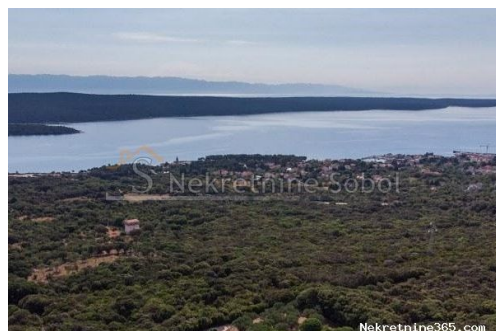

Nerezine, OtokLošinj - Poljoprivredno, 13945 m2, Mali Lošinj, Terrain

Info vendeur

Nom: Kristian Sobol
Prénom: Kristian
Nom: Sobol
Nom de l'entreprise: T.O.P.A. SOBOL
Service Type: Selling and renting
Website: <http://www.sobol-nekretnine.hr/>
Pays: Croatia
Region: Primorsko-goranska županija
City: Rijeka
Code postal: 51000
Adresse: Zagrebačka 16/II
Mobile: +385 98 629 271
Phone: +385 98 629 271
À propos de nous: T.O.P.A. " SOBOL"
Zagrebačka 16/II,
51000 Rijeka
Croatia
Tel: +385 98 629 271
Reg No.: 434/2009

Détails des annonces

Commun

Titre: Nerezine, OtokLošinj - Poljoprivredno, 13945 m2
Property for: Vendita
Type de terrain: Terre agricole
Square feet: 13495 m²
Prix: 162,000.00 €
Publié: 03.07.2024

Localisation

Pays: Croatia
Etat / Région / Province: Primorsko-goranska županija
Ville: Mali Lošinj
City area: Nerezine
Poštanski broj: 51554