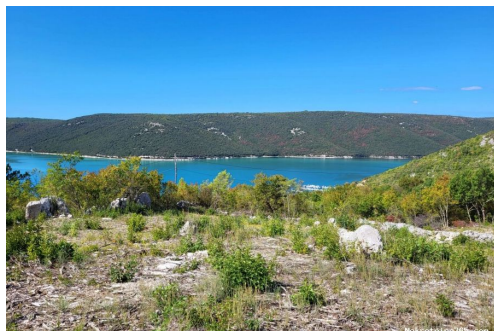

Istra, Labin, Građevinsko zemljište, 1210 m2 pogled na more, Labin, Terrain

Info vendeur

Nom: Velvet Realestate
Email: info@velvet-realestate.hr
Prénom: Velvet
Nom: Realestate
Nom de l'entreprise: Velvet Realestate
Service Type: Selling and renting
Email supplémentaire: info@velvet-realestate.hr
Website: <https://www.velvet-realestate.hr>
Pays: Croatia
Region: Istarska županija
City: Labin
City area: Labin
Code postal: 52220
Adresse: Rudarska 1
Mobile: +385 95 584 4479
À propos de nous: Velvet nekretnine agencija djeluje napodručju Istarske županije, gdje u svojoj ponudi objedinjuje kvalitetne, provjerene i vrhunske nekretnine. Tim agencije uključuje kako iskusne, tako i agente pripravnike čiji je cilj učiniti vašu kupnju/prodaju ugodnim iskustvom.

Détails des annonces

Commun

Titre: Istra, Labin, Građevinsko zemljište, 1210 m2 pogled na more
Property for: Vendita
Type de terrain: Terrain à bâtir
Square feet: 1210 m²
Prix: 254,100.00 €
Publié: 31.07.2023

Localisation

Pays: Croatia
Etat / Région / Province: Istarska županija
Ville: Labin