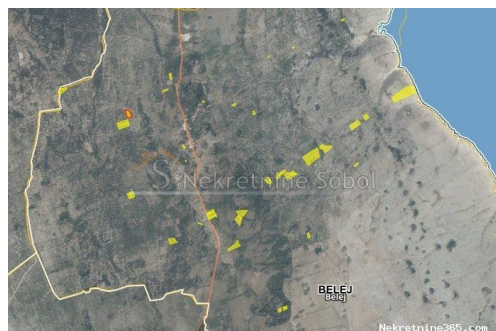

Belej, Otok Cres - Zemljište, 107.111 m2, Mali Lošinj, Terrain

Info vendeur

Nom: Kristian Sobol
Prénom: Kristian
Nom: Sobol
Nom de l'entreprise: T.O.P.A. SOBOL
Service Type: Selling and renting
Website: <http://www.sobol-nekretnine.hr/>
Pays: Croatia
Region: Primorsko-goranska županija
City: Rijeka
Code postal: 51000
Adresse: Zagrebačka 16/II
Mobile: +385 98 629 271
Phone: +385 98 629 271
À propos de nous: T.O.P.A. "SOBOL"
Zagrebačka 16/II,
51000 Rijeka
Croatia
Tel: +385 98 629 271
Reg No.: 434/2009

Détails des annonces

Commun

Titre: Belej, Otok Cres - Zemljište, 107.111 m2
Property for: Vendita
Type de terrain: Terre agricole
Square feet: 107111 m²
Prix: 120,000.00 €
Publié: 03.07.2024

Localisation

Pays: Croatia
Etat / Région / Province: Primorsko-goranska županija
Ville: Mali Lošinj
City area: Belej
Poštanski broj: 51554

Permis

Certificat de propriété: oui

Description

Information supplémentaire: BELEJ I OKO BELEJA, UKUPNO 59 PARCELA RAZNIH ZEMLJISTA, PRODAJU SE SVE ZAJEDNO. Šifra objekta: 3592