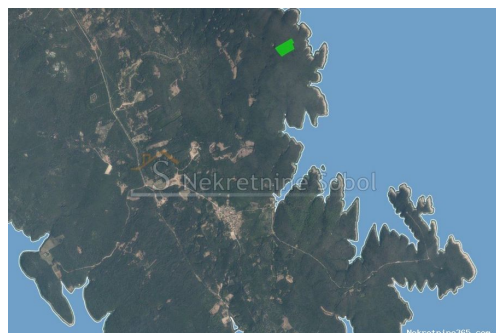

Punta Križa, Otok Cres - Poljoprivredno, 41610 m2, Mali Lošinj, Terrain

Info vendeur

Nom: Kristian Sobol
Prénom: Kristian
Nom: Sobol
Nom de l'entreprise: T.O.P.A. SOBOL
Service Type: Selling and renting
Website: <http://www.sobol-nekretnine.hr/>
Pays: Croatia
Region: Primorsko-goranska županija
City: Rijeka
Code postal: 51000
Adresse: Zagrebačka 16/II
Mobile: +385 98 629 271
Phone: +385 98 629 271
À propos de nous: T.O.P.A. "SOBOL"
Zagrebačka 16/II,
51000 Rijeka
Croatia
Tel: +385 98 629 271
Reg No.: 434/2009

Détails des annonces

Commun

Titre: Punta Križa, Otok Cres - Poljoprivredno, 41610 m2
Property for: Vendita
Type de terrain: Terre agricole
Square feet: 41610 m²
Prix: 125,000.00 €
Publié: 03.07.2024

Localisation

Pays: Croatia
Etat / Région / Province: Primorsko-goranska županija
Ville: Mali Lošinj
City area: Punta Križa
Poštanski broj: 51554

Permis

Certificat de propriété: oui

Description

Information supplémentaire: ZEMLJISTE NA OKO 200 M OD MORA. Šifra objekta: 3600