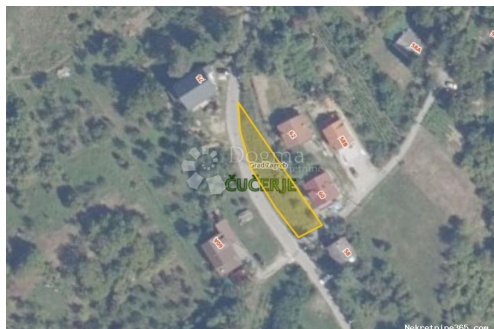

Zemljište Čučerje, Gornja Dubrava, Terrain

Info vendeur

Nom: Dogma Nekretnine
Prénom: Dogma
Nom: Nekretnine
Nom de l'entreprise: Dogma nekretnine d.o.o.
Service Type: Selling and renting
Website: <https://dogma-nekretnine.com>
Pays: Croatia
Region: Primorsko-goranska županija
City: Rijeka
Code postal: 51000
Adresse: F.LA GUARDIA 6
Phone: +385 51 341 080
Fax: +385 51 341 081
À propos de nous: DOGMA nekretnine d.o.o. iskusna je i licencirana agencija specijalizirana u prometu nekretnina. U ovome poslu prisutni smo više od 20 godina - od male agencije s tek dvoje zaposlenih dugogodišnjim radom i trudom izrasli smo u trgovačko društvo s preko 80 zaposlenika. U tom razdoblju, svojim radom i odnosom prema klijentima i poslu, postali smo vodeća agencija u Primorsko-goranskoj županiji te vodeća u Hrvatskoj. Agencija trenutno posluje na sljedećim lokacijama: sjedište u Rijeci, F. la Guardia.6, poslovnica u sklopu Tower centra Rijeka, J.P.Kamova 81a (4.kat), poslovnica u Opatiji, Maršala Tita 97, poslovnica u Labinu, Ulica Slobode 3; poslovnica u Umagu, Joakima Rakovca 4 , poslovnica u Puli, Anticova 5 te u Zagrebu, Ulica grada Vukovara 284 (Almeria zgrada D).