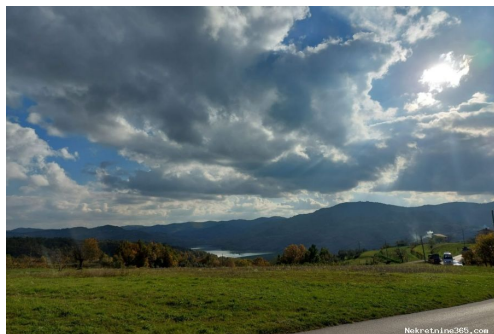

Poljoprivredno zemljište s pogledom na jezero, Buzet, Terrain

Info vendeur

Nom: Velvet Realestate
Email: info@velvet-realestate.hr
Prénom: Velvet
Nom: Realestate
Nom de Velvet Realestate
l'entreprise:
Service Type: Selling and renting
Email info@velvet-realestate.hr
supplémentaire:
Website: <https://www.velvet-realestate.hr>
Pays: Croatia
Region: Istarska županija
City: Labin
City area: Labin
Code postal: 52220
Adresse: Rudarska 1
Mobile: +385 95 584 4479
À propos de nous: Velvet nekretnine agencija djeluje napodručju Istarske županije, gdje u svojoj ponudi objedinjuje kvalitetne, provjerene i vrhunske nekretnine. Tim agencije uključuje kako iskusne, tako i agente pripravnike čiji je cilj učiniti vašu kupnju/prodaju ugodnim iskustvom.

Détails des annonces

Commun

Titre: Poljoprivredno zemljište s pogledom na jezero
Property for: Vendita
Type de terrain: Terre agricole
Square feet: 2321 m²
Prix: 31,000.00 €
Publié: 31.07.2023

Localisation

Pays: Croatia
Etat / Région / Province: Istarska županija
Ville: Buzet