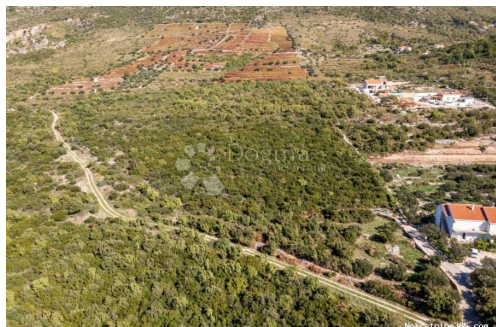

GRAĐEVINSKO ZEMLJIŠTE - CAVTAT, Konavle, Terrain

Info vendeur

Nom: Dogma Nekretnine
Prénom: Dogma
Nom: Nekretnine
Nom de l'entreprise: Dogma nekretnine d.o.o.
Service Type: Selling and renting
Website: <https://dogma-nekretnine.com>
Pays: Croatia
Region: Primorsko-goranska županija
City: Rijeka
Code postal: 51000
Adresse: F.LA GUARDIA 6
Phone: +385 51 341 080
Fax: +385 51 341 081
À propos de nous: DOGMA nekretnine d.o.o. iskusna je i licencirana agencija specijalizirana u prometu nekretnina. U ovome poslu prisutni smo više od 20 godina - od male agencije s tek dvoje zaposlenih dugogodišnjim radom i trudom izrasli smo u trgovačko društvo s preko 80 zaposlenika. U tom razdoblju, svojim radom i odnosom prema klijentima i poslu, postali smo vodeća agencija u Primorsko-goranskoj županiji te vodeća u Hrvatskoj. Agencija trenutno posluje na sljedećim lokacijama: sjedište u Rijeci, F. la Guardia.6, poslovnica u sklopu Tower centra Rijeka, J.P.Kamova 81a (4.kat), poslovnica u Opatiji, Maršala Tita 97, poslovnica u Labinu, Ulica Slobode 3; poslovnica u Umagu, Joakima Rakovca 4 , poslovnica u Puli, Anticova 5 te u Zagrebu, Ulica grada Vukovara 284 (Almeria zgrada D).