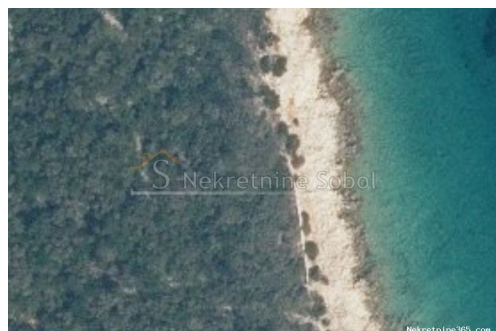

Punta Križa, Otok Cres - Zemljiste, 3058 m2, Mali Lošinj, Terrain

Info vendeur

Nom: Kristian Sobol
Prénom: Kristian
Nom: Sobol
Nom de l'entreprise: T.O.P.A. SOBOL
Service Type: Selling and renting
Website: <http://www.sobol-nekretnine.hr/>
Pays: Croatia
Region: Primorsko-goranska županija
City: Rijeka
Code postal: 51000
Adresse: Zagrebačka 16/II
Mobile: +385 98 629 271
Phone: +385 98 629 271
À propos de nous: T.O.P.A. "SOBOL"
Zagrebačka 16/II,
51000 Rijeka
Croatia
Tel: +385 98 629 271
Reg No.: 434/2009

Détails des annonces

Commun

Titre: Punta Križa, Otok Cres - Zemljiste, 3058 m2
Property for: Vendita
Type de terrain: Terre agricole
Square feet: 3058 m²
Prix: 100,000.00 €
Publié: 03.07.2024

Localisation

Pays: Croatia
Etat / Région / Province: Primorsko-goranska županija
Ville: Mali Lošinj
City area: Punta Križa
Poštanski broj: 51554

Permis

Certificat de propriété: oui

Description

Information supplémentaire: ZEMLJISTE PRVI RED DO MORA, PRILAZ PJESICE. Šifra objekta: 3614