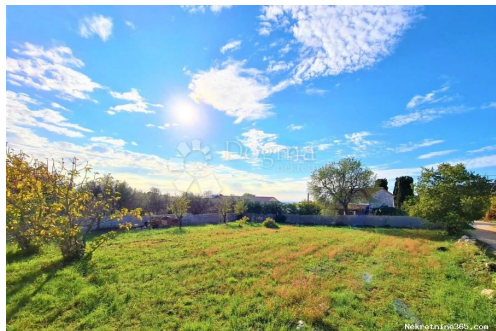

Poreč,okolica- prekrasno zemljište sa pogledom na more na atraktivnoj lokaciji. Poreč, Terrain

Info vendeur

Nom: Dogma Nekretnine
Prénom: Dogma
Nom: Nekretnine
Nom de l'entreprise: Dogma nekretnine d.o.o.
Service Type: Selling and renting
Website: <https://dogma-nekretnine.com>
Pays: Croatia
Region: Primorsko-goranska županija
City: Rijeka
Code postal: 51000
Adresse: F.LA GUARDIA 6
Phone: +385 51 341 080
Fax: +385 51 341 081
À propos de nous: DOGMA nekretnine d.o.o. iskusna je i licencirana agencija specijalizirana u prometu nekretnina. U ovome poslu prisutni smo više od 20 godina - od male agencije s tek dvoje zaposlenih dugogodišnjim radom i trudom izrasli smo u trgovačko društvo s preko 80 zaposlenika. U tom razdoblju, svojim radom i odnosom prema klijentima i poslu, postali smo vodeća agencija u Primorsko-goranskoj županiji te vodeća u Hrvatskoj. Agencija trenutno posluje na sljedećim lokacijama: sjedište u Rijeci, F. la Guardia.6, poslovnica u sklopu Tower centra Rijeka, J.P.Kamova 81a (4.kat), poslovnica u Opatiji, Maršala Tita 97, poslovnica u Labinu, Ulica Slobode 3; poslovnica u Umagu, Joakima Rakovca 4 , poslovnica u Puli, Anticova 5 te u Zagrebu, Ulica grada Vukovara 284 (Almeria zgrada