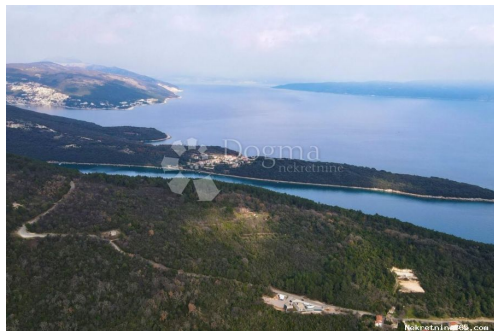

Rabac, okolica, KOMPLEKS SA POGLEDOM, PAR MIN HODA DO PLAŽE, Labin, Terrain

Info vendeur

Nom: Dogma Nekretnine
Prénom: Dogma
Nom: Nekretnine
Nom de l'entreprise: Dogma nekretnine d.o.o.
Service Type: Selling and renting
Website: <https://dogma-nekretnine.com>
Pays: Croatia
Region: Primorsko-goranska županija
City: Rijeka
Code postal: 51000
Adresse: F.LA GUARDIA 6
Phone: +385 51 341 080
Fax: +385 51 341 081
À propos de nous: DOGMA nekretnine d.o.o. iskusna je i licencirana agencija specijalizirana u prometu nekretnina. U ovome poslu prisutni smo više od 20 godina - od male agencije s tek dvoje zaposlenih dugogodišnjim radom i trudom izrasli smo u trgovačko društvo s preko 80 zaposlenika. U tom razdoblju, svojim radom i odnosom prema klijentima i poslu, postali smo vodeća agencija u Primorsko-goranskoj županiji te vodeća u Hrvatskoj. Agencija trenutno posluje na sljedećim lokacijama: sjedište u Rijeci, F. la Guardia.6, poslovnica u sklopu Tower centra Rijeka, J.P.Kamova 81a (4.kat), poslovnica u Opatiji, Maršala Tita 97, poslovnica u Labinu, Ulica Slobode 3; poslovnica u Umagu, Joakima Rakovca 4 , poslovnica u Puli, Anticova 5 te u Zagrebu, Ulica grada Vukovara 284 (Almeria zgrada