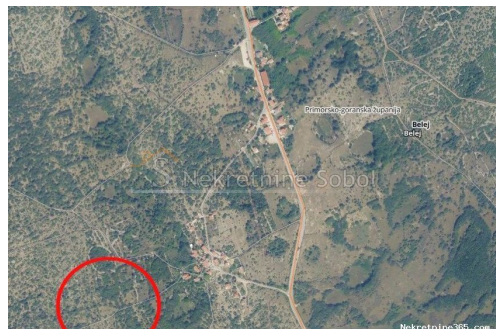

Belej, Otok Cres - Poljoprivredno zemljište, 7987 m2, Mali Lošinj, Terrain

Info vendeur

Nom: Kristian Sobol
Prénom: Kristian
Nom: Sobol
Nom de l'entreprise: T.O.P.A. SOBOL
Service Type: Selling and renting
Website: <http://www.sobol-nekretnine.hr/>
Pays: Croatia
Region: Primorsko-goranska županija
City: Rijeka
Code postal: 51000
Adresse: Zagrebačka 16/II
Mobile: +385 98 629 271
Phone: +385 98 629 271
À propos de nous: T.O.P.A. "SOBOL"
Zagrebačka 16/II,
51000 Rijeka
Croatia
Tel: +385 98 629 271
Reg No.: 434/2009

Détails des annonces

Commun

Titre: Belej, Otok Cres - Poljoprivredno zemljište, 7987 m2
Property for: Vendita
Type de terrain: Terre agricole
Square feet: 7987 m²
Prix: 40,000.00 €
Publié: 03.07.2024

Localisation

Pays: Croatia
Etat / Région / Province: Primorsko-goranska županija
Ville: Mali Lošinj
City area: Belej
Poštanski broj: 51554

Permis

Certificat de propriété: oui

Description

Information supplémentaire: POLJOPRIVREDNO ZEMLJISTE U BLIZINI BELEJA (KACICEVI). PRILAZ PJESICE LOKALNIM PUTEM. Šifra objekta: 3629