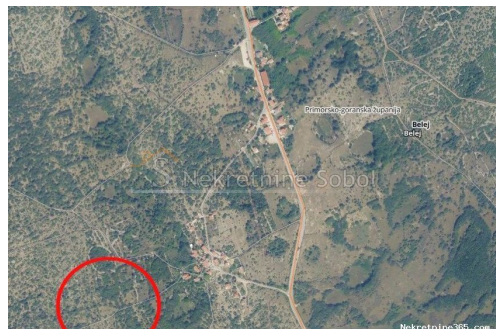

Belej, Otok Cres - Poljoprivredno zemljište, 7987 m2, Mali Lošinj, Terrain

Info vendeur

Nom: Kristian Sobol
Prénom: Kristian
Nom: Sobol
Nom de l'entreprise: T.O.P.A. SOBOL
Service Type: Selling and renting
Website: <http://www.sobol-nekretnine.hr/>
Pays: Croatia
Region: Primorsko-goranska županija
City: Rijeka
Code postal: 51000
Adresse: Zagrebačka 16/II
Mobile: +385 98 629 271
Phone: +385 98 629 271
À propos de nous: T.O.P.A. "SOBOL"
Zagrebačka 16/II,
51000 Rijeka
Croatia
Tel: +385 98 629 271
Reg No.: 434/2009

Détails des annonces

Commun

Titre: Belej, Otok Cres - Poljoprivredno zemljište, 7987 m2
Property for: Vendita
Type de terrain: Terre agricole
Square feet: 7987 m²
Prix: 40,000.00 €
Publié: 03.07.2024

Localisation

Pays: Croatia
Etat / Région / Province: Primorsko-goranska županija
Ville: Mali Lošinj
City area: Belej
Poštanski broj: 51554

Permis

Certificat de propriété: oui

Description

Information supplémentaire: POLJOPRIVREDNO ZEMLJISTE U BLIZINI BELEJA (KACICEVI). PRILAZ
PJESICE LOKALNIM PUTEM. Šifra objekta: 3629