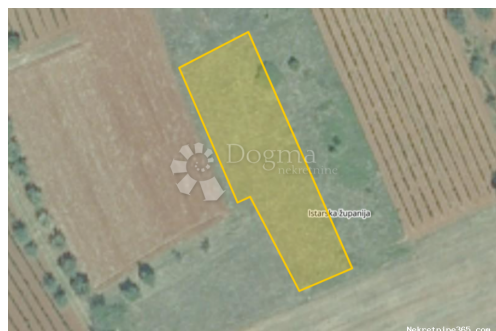

Poljoprivredno zemljište Kaštelir, Kaštelir-Labinci, Terrain

Info vendeur

Nom: Dogma Nekretnine
Prénom: Dogma
Nom: Nekretnine
Nom de l'entreprise: Dogma nekretnine d.o.o.
Service Type: Selling and renting
Website: <https://dogma-nekretnine.com>
Pays: Croatia
Region: Primorsko-goranska županija
City: Rijeka
Code postal: 51000
Adresse: F.LA GUARDIA 6
Phone: +385 51 341 080
Fax: +385 51 341 081
À propos de nous: DOGMA nekretnine d.o.o. iskusna je i licencirana agencija specijalizirana u prometu nekretnina. U ovome poslu prisutni smo više od 20 godina - od male agencije s tek dvoje zaposlenih dugogodišnjim radom i trudom izrasli smo u trgovačko društvo s preko 80 zaposlenika. U tom razdoblju, svojim radom i odnosom prema klijentima i poslu, postali smo vodeća agencija u Primorsko-goranskoj županiji te vodeća u Hrvatskoj. Agencija trenutno posluje na sljedećim lokacijama: sjedište u Rijeci, F. la Guardia.6, poslovnica u sklopu Tower centra Rijeka, J.P.Kamova 81a (4.kat), poslovnica u Opatiji, Maršala Tita 97, poslovnica u Labinu, Ulica Slobode 3; poslovnica u Umagu, Joakima Rakovca 4 , poslovnica u Puli, Anticova 5 te u Zagrebu, Ulica grada Vukovara 284 (Almeria zgrada D).