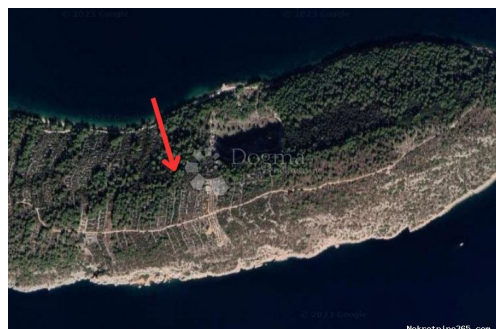

SLATINE - POLJOPRIVREDNO ZEMLJIŠTE, Trogir, Terrain

Info vendeur

Nom: Dogma Nekretnine
Prénom: Dogma
Nom: Nekretnine
Nom de l'entreprise: Dogma nekretnine d.o.o.
Service Type: Selling and renting
Website: <https://dogma-nekretnine.com>
Pays: Croatia
Region: Primorsko-goranska županija
City: Rijeka
Code postal: 51000
Adresse: F.LA GUARDIA 6
Phone: +385 51 341 080
Fax: +385 51 341 081
À propos de nous: DOGMA nekretnine d.o.o. iskusna je i licencirana agencija specijalizirana u prometu nekretnina. U ovome poslu prisutni smo više od 20 godina - od male agencije s tek dvoje zaposlenih dugogodišnjim radom i trudom izrasli smo u trgovačko društvo s preko 80 zaposlenika. U tom razdoblju, svojim radom i odnosom prema klijentima i poslu, postali smo vodeća agencija u Primorsko-goranskoj županiji te vodeća u Hrvatskoj. Agencija trenutno posluje na sljedećim lokacijama: sjedište u Rijeci, F. la Guardia.6, poslovnica u sklopu Tower centra Rijeka, J.P.Kamova 81a (4.kat), poslovnica u Opatiji, Maršala Tita 97, poslovnica u Labinu, Ulica Slobode 3; poslovnica u Umagu, Joakima Rakovca 4 , poslovnica u Puli, Anticova 5 te u Zagrebu, Ulica grada Vukovara 284 (Almeria zgrada D).