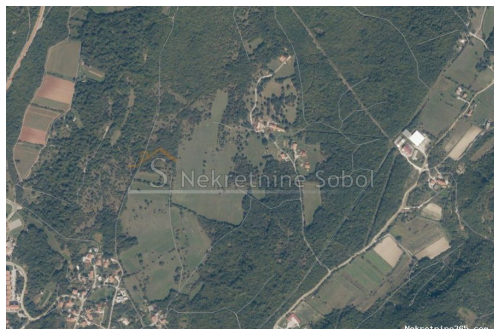

Labin - Poljoprivredno, 25000 m2, Labin, Terrain

Info vendeur

Nom: Kristian Sobol
Prénom: Kristian
Nom: Sobol
Nom de l'entreprise: T.O.P.A. SOBOL
Service Type: Selling and renting
Website: <http://www.sobol-nekretnine.hr/>
Pays: Croatia
Region: Primorsko-goranska županija
City: Rijeka
Code postal: 51000
Adresse: Zagrebačka 16/II
Mobile: +385 98 629 271
Phone: +385 98 629 271
À propos de nous: T.O.P.A. " SOBOL"
Zagrebačka 16/II,
51000 Rijeka
Croatia
Tel: +385 98 629 271
Reg No.: 434/2009

Détails des annonces

Commun

Titre: Labin - Poljoprivredno, 25000 m2
Property for: Vendita
Type de terrain: Terre agricole
Square feet: 25000 m²
Prix: 500,000.00 €
Publié: 03.07.2024

Localisation

Pays: Croatia
Etat / Région / Province: Istarska županija
Ville: Labin
City area: Labin
Poštanski broj: 52240

Permis

Certificat de propriété: oui

Description

Information
supplémentaire:

DVIJE PARCELE NE URBANIZIRANOG ZEMLJISTA U LABINU, OKO 1.5 KM OD CENTRA GRADA I OKO 3.3 KM OD RABCA, UZ GRADJEVINSKU ZONU. PODNIJET JE ZAHTJEV ZA UKLJUCIVANJE U GRADJEVINSKU ZONU I CEKA SE ODOBRENJE. Šifra objekta: 3648