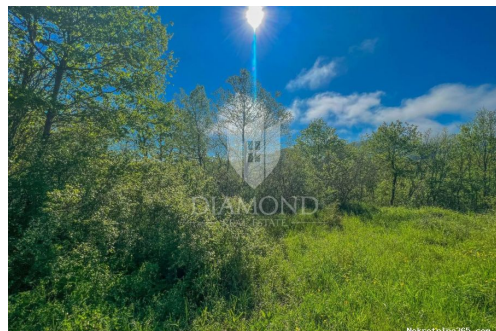

Oprtalj okolica, prostrano građevinsko zemljište, Oprtalj, Terrain

Info vendeur

Nom: Agencija Diamond Realestate
Prénom: Agencija
Nom: Diamond Realestate
Nom de l'entreprise: Diamond Real Estate d.o.o.
Service Type: Selling and renting
Website: <https://diamond-realestate.hr/>
Pays: Croatia
Region: Istarska županija
City: Poreč
City area: Poreč
Code postal: 52440
Adresse: Partizanska 5a, Dom Obrtnika,
1.kat
Mobile: +385 52 210 824
Phone: +385 52 210 824
À propos de nous: Diamond Real Estate
Partizanska 5a, Dom Obrtnika,
1.kat,
52440 Poreč

Détails des annonces

Commun

Titre: Oprtalj okolica, prostrano građevinsko zemljište
Property for: Vendita
Type de terrain: Terrain à bâtir
Square feet: 6721 m²
Prix: 405,000.00 €
Publié: 16.04.2024

Localisation

Pays: Croatia
Etat / Région / Province: Istarska županija
Ville: Oprtalj
City area: Oprtalj
Poštanski broj: 52428