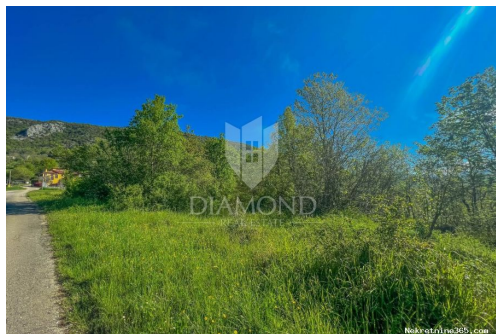

Oprtalj okolica, građevinsko zemljište sa potencijalom, Oprtalj, Terrain

Info vendeur

Nom: Agencija Diamond Realestate
Prénom: Agencija
Nom: Diamond Realestate
Nom de l'entreprise: Diamond Real Estate d.o.o.
Service Type: Selling and renting
Website: <https://diamond-realestate.hr/>
Pays: Croatia
Region: Istarska županija
City: Poreč
City area: Poreč
Code postal: 52440
Adresse: Partizanska 5a, Dom Obrtnika,
1.kat
Mobile: +385 52 210 824
Phone: +385 52 210 824
À propos de nous: Diamond Real Estate
Partizanska 5a, Dom Obrtnika,
1.kat,
52440 Poreč

Détails des annonces

Commun

Titre: Oprtalj okolica, građevinsko zemljište sa potencijalom
Property for: Vendita
Type de terrain: Terrain à bâtir
Square feet: 3836 m²
Prix: 231,000.00 €
Publié: 16.04.2024

Localisation

Pays: Croatia
Etat / Région / Province: Istarska županija
Ville: Oprtalj
City area: Oprtalj
Poštanski broj: 52428