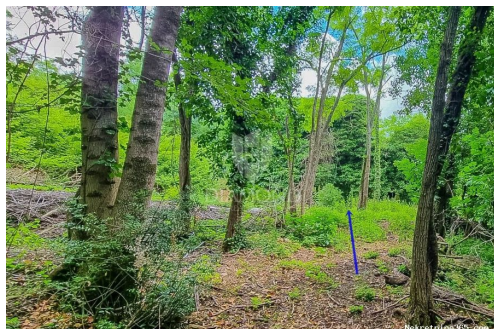

Buje, okolica! Građevinsko zemljište sa ruševinom!, Buje, Terrain

Info vendeur

Nom: Agencija Diamond Realestate
Prénom: Agencija
Nom: Diamond Realestate
Nom de l'entreprise: Diamond Real Estate d.o.o.
Service Type: Selling and renting
Website: <https://diamond-realestate.hr/>
Pays: Croatia
Region: Istarska županija
City: Poreč
City area: Poreč
Code postal: 52440
Adresse: Partizanska 5a, Dom Obrtnika,
1.kat
Mobile: +385 52 210 824
Phone: +385 52 210 824
À propos de nous: Diamond Real Estate
Partizanska 5a, Dom Obrtnika,
1.kat,
52440 Poreč

Détails des annonces

Commun

Titre: Buje, okolica! Građevinsko zemljište sa ruševinom!
Property for: Vendita
Type de terrain: Terrain à bâtir
Square feet: 1062 m²
Prix: 95,000.00 €
Publié: 16.04.2024

Localisation

Pays: Croatia
Etat / Région / Province: Istarska županija
Ville: Buje
City area: Buje
Poštanski broj: 52460