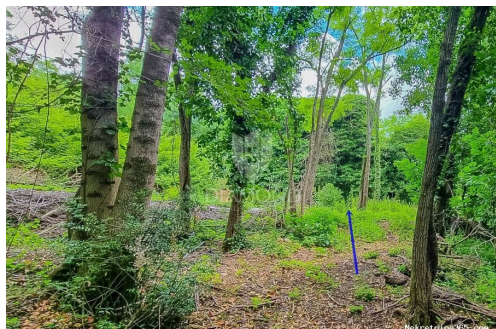

Buje, okolica! Građevinsko zemljište sa ruševinom!, Buje, Terrain

Info vendeur

Nom: Agencija Diamond Realestate
Prénom: Agencija
Nom: Diamond Realestate
Nom de l'entreprise: Diamond Real Estate d.o.o.
Service Type: Selling and renting
Website: <https://diamond-realestate.hr/>
Pays: Croatia
Region: Istarska županija
City: Poreč
City area: Poreč
Code postal: 52440
Adresse: Partizanska 5a, Dom Obrtnika,
1.kat
Mobile: +385 52 210 824
Phone: +385 52 210 824
À propos de nous: Diamond Real Estate
Partizanska 5a, Dom Obrtnika,
1.kat,
52440 Poreč

Détails des annonces

Commun

Titre: Buje, okolica! Građevinsko zemljište sa ruševinom!
Property for: Vendita
Type de terrain: Terrain à bâtir
Square feet: 1062 m²
Prix: 95,000.00 €
Publié: 16.04.2024

Localisation

Pays: Croatia
Etat / Région / Province: Istarska županija
Ville: Buje
City area: Buje
Poštanski broj: 52460