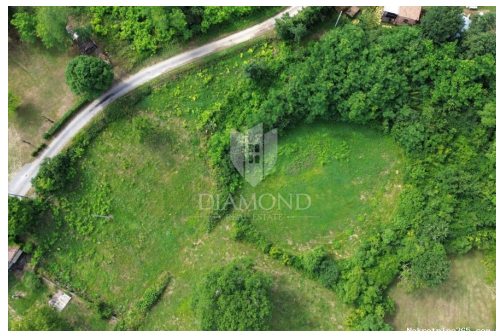

Labin, okolica, kompleks zemljišta, Kršan, Terrain

Info vendeur

Nom: Agencija Diamond Realestate
Prénom: Agencija
Nom: Diamond Realestate
Nom de l'entreprise: Diamond Real Estate d.o.o.
Service Type: Selling and renting
Website: <https://diamond-realestate.hr/>
Pays: Croatia
Region: Istarska županija
City: Poreč
City area: Poreč
Code postal: 52440
Adresse: Partizanska 5a, Dom Obrtnika,
1.kat
Mobile: +385 52 210 824
Phone: +385 52 210 824
À propos de nous: Diamond Real Estate
Partizanska 5a, Dom Obrtnika,
1.kat,
52440 Poreč

Détails des annonces

Commun

Titre: Labin, okolica, kompleks zemljišta
Property for: Vendita
Type de terrain: Terrain à bâtir
Square feet: 5839 m²
Prix: 113,000.00 €
Publié: 16.04.2024

Localisation

Pays: Croatia
Etat / Région / Province: Istarska županija
Ville: Kršan
City area: Kršan
Poštanski broj: 52232