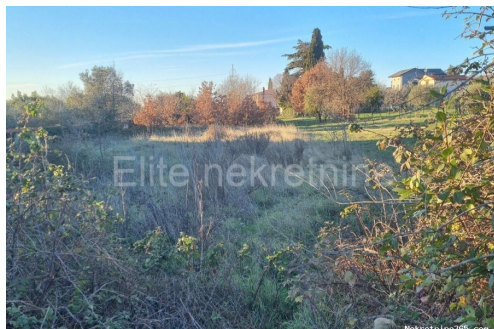

Monte Šerpo - građevinsko zemljište 1549 m2 na mirnoj lokaciji!, Pula, Terrain

Info vendeur

Nom: Elite Nekretnine
Prénom: Elite
Nom: Nekretnine
Nom de l'entreprise: Elite nekretnine
Service Type: Selling and renting
Website: <https://www.elite-nekretnine.hr>
Pays: Croatia
Region: Primorsko-goranska županija
City: Rijeka
Code postal: 51000
Adresse: Ciottina 24b
Mobile: +385 51 444 488
Phone: +385 51 444 488
Fax: +385 51 444 494
À propos de nous: LEGAL SERVICES Company has a legal department which consists of an attorney at law who for our clients perform all legal actions in connection with the check up of the Land registry, composition of all legal acts, submitting tax reports and submitting requests for inscription of the ownership into the Land books.
SERVICES Company provides wide variety of services such as: mediation in negotiations between the parties (seller and buyer) all in the best interest of all parties involved, all in accordance with the principle of conscientiousness. transfer of all utilities onto the new owner after the purchase submitting request to the Land registry for the purpose of the inscription of the ownership right obtaining the title deed and submitting the same to the tax authorities settling the inscription in the