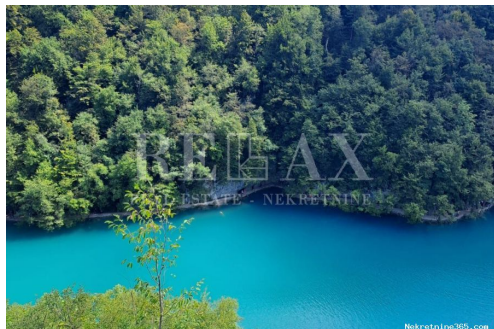

Plitvička Jezera- Vrhunsko građevinsko zemljište u zoni T1,T2, T3, Plitvička Jezera, Terrain

Info vendeur

Nom: Relax Nekretnine
Prénom: Relax
Nom: Nekretnine
Nom de l'entreprise: Relax nekretnine d.o.o.
Service Type: Selling and renting
Email supplémentaire: relax.nekretnine@gmail.com
Website: <https://www.relax-nekretnine.com>

Pays: Croatia
Region: Primorsko-goranska županija
City: Crikvenica
City area: Crikvenica
Code postal: 51260
Adresse: Kralja Tomislava 88
Mobile: +385998833324
Phone: +385 51 333 888
À propos de nous: " Relax Nekretnine" real estate agency specializing in Kvarner, Primorje-Gorski Kotar County (Crikvenica, Jadranovo, Dramalj , Selce, Novi Vinodolski, Vinodol municipality, Krk Island, Senj and surroundings) provides a full range of services to future and potential owners and buyers of their own home, residential / business squares, apartments, land or house.

Entered in the register of real estate agents at the Croatian Chamber of Commerce, we adhere to and comply with all legal regulations and regulations, while guaranteeing the quality of service and access to each client.