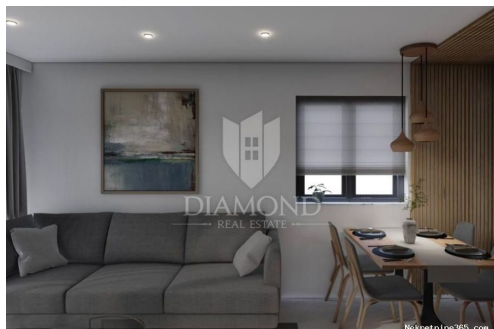

Poreč, okolica, prostrani trosoban stan na drugom katu!, Poreč, Appartement

Info vendeur

Nom: Agencija Diamond Realestate
Prénom: Agencija
Nom: Diamond Realestate
Nom de l'entreprise: Diamond Real Estate d.o.o.
Service Type: Selling and renting
Website: <https://diamond-realestate.hr/>
Pays: Croatia
Region: Istarska županija
City: Poreč
City area: Poreč
Code postal: 52440
Adresse: Partizanska 5a, Dom Obrtnika,
1.kat
Mobile: +385 52 210 824
Phone: +385 52 210 824
À propos de nous: Diamond Real Estate
Partizanska 5a, Dom Obrtnika,
1.kat,
52440 Poreč

Détails des annonces

Commun

Titre: Poreč, okolica, prostrani trosoban stan na drugom katu!
Property for: Vendita
Square feet: 77 m²
Étage: 2
Number of Floors: 2
Bedrooms: 4
Prix: 309,200.00 €
Publié: 16.04.2024

État

Built: 2024