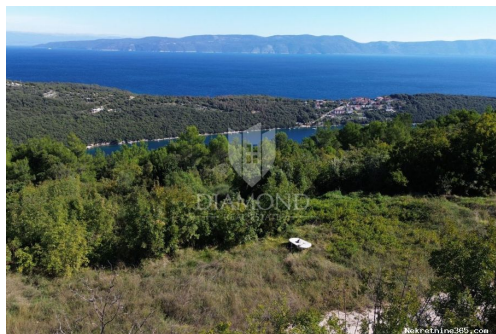

Labin, okolica, građevinsko zemljište sa pogledom na more, Labin, Terrain

Info vendeur

Nom: Agencija Diamond Realestate
Prénom: Agencija
Nom: Diamond Realestate
Nom de l'entreprise: Diamond Real Estate d.o.o.
Service Type: Selling and renting
Website: <https://diamond-realestate.hr/>
Pays: Croatia
Region: Istarska županija
City: Poreč
City area: Poreč
Code postal: 52440
Adresse: Partizanska 5a, Dom Obrtnika,
1.kat
Mobile: +385 52 210 824
Phone: +385 52 210 824
À propos de nous: Diamond Real Estate
Partizanska 5a, Dom Obrtnika,
1.kat,
52440 Poreč

Détails des annonces

Commun

Titre: Labin, okolica, građevinsko zemljište sa pogledom na more
Property for: Vendita
Type de terrain: Terrain à bâtir
Square feet: 821 m²
Prix: 250,000.00 €
Publié: 16.04.2024

Localisation

Pays: Croatia
Etat / Région / Province: Istarska županija
Ville: Labin
City area: Labin
Poštanski broj: 52220