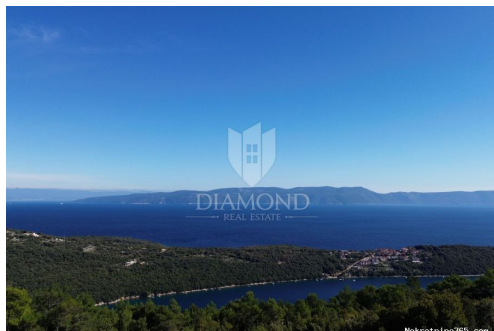

## Labin, okolica, građevinsko zemljište sa pogledom na more, Labin, Terrain

#### Description

Information supplémentaire: Labin, okolica, atraktivno građevinsko zemljište sa pogledom na more Prodajemo zemljište sa prekrasnim pogledom na more ukupne površine 926 m2. Zemljište je ravne površine i sva potrebna infrastruktura nalazi se u neposrednoj blizini. Pristup