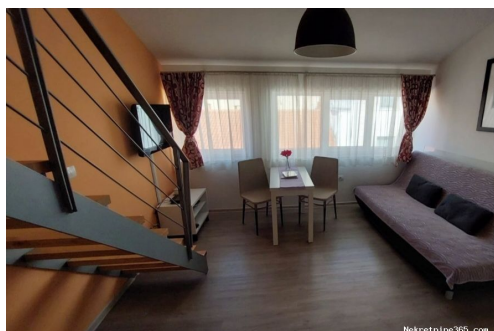

Garsonijera sa galerijom, Pula, centar, Istra, Pula, Appartement

Info vendeur

Nom: M&M Legal
Prénom: M&M
Nom: Legal
Nom de l'entreprise: M&M LEGAL
Service Type: Selling and renting
Email supplémentaire: martina@mmlegal.hr
Website: <https://mmlegal.hr>
Pays: Croatia
Region: Istarska županija
City: Labin
City area: Labin
Code postal: 52220
Adresse: Rudarska ulica 1
Mobile: +38598575313
Phone: +385915301334
À propos de nous: MM Legal is a joint venture for business and management consulting and an real estate agency.
The activity includes:
- public procurement (production of documentation for Clients and Bidders)
- obtaining construction documentation (from defining the purpose of the land, drawing up technical documentation through authorized architects and surveyors, obtaining building documents, mediating in the selection of the most favorable construction contractor, finding the most favorable supervising engineer for construction work, to handing over the real estate to our clients)
- mediation in real estate transactions - buying and selling