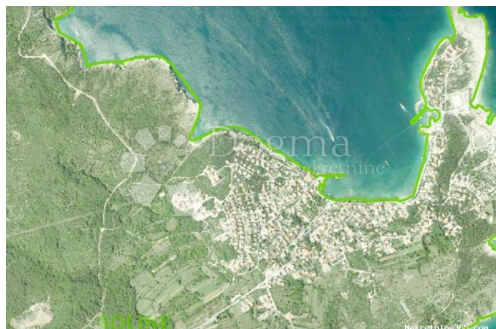

Zemljište Soline, Dobrinj, Terrain

Info vendeur

Nom: Dogma Nekretnine
Prénom: Dogma
Nom: Nekretnine
Nom de l'entreprise: Dogma nekretnine d.o.o.
Service Type: Selling and renting
Website: <https://dogma-nekretnine.com>
Pays: Croatia
Region: Primorsko-goranska županija
City: Rijeka
Code postal: 51000
Adresse: F.LA GUARDIA 6
Phone: +385 51 341 080
Fax: +385 51 341 081
À propos de nous: DOGMA nekretnine d.o.o. iskusna je i licencirana agencija specijalizirana u prometu nekretnina. U ovome poslu prisutni smo više od 20 godina - od male agencije s tek dvoje zaposlenih dugogodišnjim radom i trudom izrasli smo u trgovačko društvo s preko 80 zaposlenika. U tom razdoblju, svojim radom i odnosom prema klijentima i poslu, postali smo vodeća agencija u Primorsko-goranskoj županiji te vodeća u Hrvatskoj. Agencija trenutno posluje na sljedećim lokacijama: sjedište u Rijeci, F. la Guardia.6, poslovnica u sklopu Tower centra Rijeka, J.P.Kamova 81a (4.kat), poslovnica u Opatiji, Maršala Tita 97, poslovnica u Labinu, Ulica Slobode 3; poslovnica u Umagu, Joakima Rakovca 4 , poslovnica u Puli, Anticova 5 te u Zagrebu, Ulica grada Vukovara 284 (Almeria zgrada D).

Naši timovi stoje Vam na
raspolaganju na svim
lokacijama!

Tel./fax:
+385 51 341 080
+385 51 341 081
+385 51 333 407

Détails des annonces

Commun

Titre: Zemljište Soline
Property for: Vendita
Type de terrain: Terrain à bâtir
Square feet: 1800 m²
Prix: 150,000.00 €
Publié: 15.04.2024

Localisation

Pays: Croatia
Etat / Région / Province: Primorsko-goranska županija
Ville: Dobrinj
City area: Soline
Poštanski broj: 51514

Permis

Certificat de propriété: oui

Description

Information supplémentaire: Zemljište u uvali Soline, na lokaciji udaljenoj od mora 450 metara zračne linije.
Pravilnog oblika, blago nakošen, na predjelu Kostrij. ID KOD AGENCIJE: Z8103