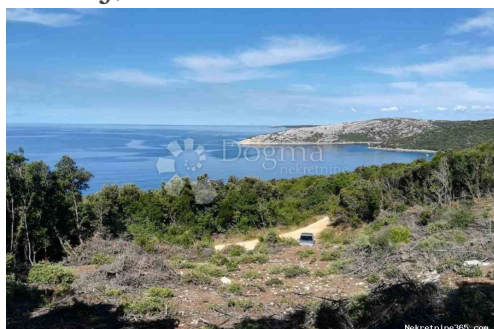

LOŠINJ, POLJOPRIVREDNO ZEMLJIŠTE S POGLEDOM NA MORE, Mali Lošinj, Terrain

Info vendeur

Nom: Dogma Nekretnine
Prénom: Dogma
Nom: Nekretnine
Nom de l'entreprise: Dogma nekretnine d.o.o.
Service Type: Selling and renting
Website: <https://dogma-nekretnine.com>
Pays: Croatia
Region: Primorsko-goranska županija
City: Rijeka
Code postal: 51000
Adresse: F.LA GUARDIA 6
Phone: +385 51 341 080
Fax: +385 51 341 081
À propos de nous: DOGMA nekretnine d.o.o. iskusna je i licencirana agencija specijalizirana u prometu nekretnina. U ovome poslu prisutni smo više od 20 godina - od male agencije s tek dvoje zaposlenih dugogodišnjim radom i trudom izrasli smo u trgovačko društvo s preko 80 zaposlenika. U tom razdoblju, svojim radom i odnosom prema klijentima i poslu, postali smo vodeća agencija u Primorsko-goranskoj županiji te vodeća u Hrvatskoj. Agencija trenutno posluje na sljedećim lokacijama: sjedište u Rijeci, F. la Guardia.6, poslovnica u sklopu Tower centra Rijeka, J.P.Kamova 81a (4.kat), poslovnica u Opatiji, Maršala Tita 97, poslovnica u Labinu, Ulica Slobode 3; poslovnica u Umagu, Joakima Rakovca 4 , poslovnica u Puli, Anticova 5 te u Zagrebu, Ulica grada Vukovara 284 (Almeria zgrada