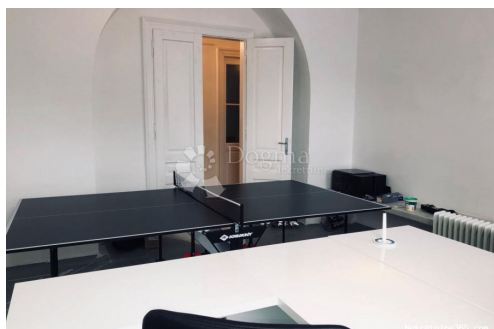

POSLOVNI PROSTOR NAJAM RIJEKA BRAJDA 61 m², Rijeka, Propriété commerciale

Info vendeur

Nom: Dogma Nekretnine
Prénom: Dogma
Nom: Nekretnine
Nom de l'entreprise: Dogma nekretnine d.o.o.
Service Type: Selling and renting
Website: <https://dogma-nekretnine.com>
Pays: Croatia
Region: Primorsko-goranska županija
City: Rijeka
Code postal: 51000
Adresse: F.LA GUARDIA 6
Phone: +385 51 341 080
Fax: +385 51 341 081
À propos de nous: DOGMA nekretnine d.o.o. iskusna je i licencirana agencija specijalizirana u prometu nekretnina. U ovome poslu prisutni smo više od 20 godina - od male agencije s tek dvoje zaposlenih dugogodišnjim radom i trudom izrasli smo u trgovačko društvo s preko 80 zaposlenika. U tom razdoblju, svojim radom i odnosom prema klijentima i poslu, postali smo vodeća agencija u Primorsko-goranskoj županiji te vodeća u Hrvatskoj. Agencija trenutno posluje na sljedećim lokacijama: sjedište u Rijeci, F. la Guardia.6, poslovnica u sklopu Tower centra Rijeka, J.P.Kamova 81a (4.kat), poslovnica u Opatiji, Maršala Tita 97, poslovnica u Labinu, Ulica Slobode 3; poslovnica u Umagu, Joakima Rakovca 4 , poslovnica u Puli, Anticova 5 te u Zagrebu, Ulica grada Vukovara 284 (Almeria zgrada