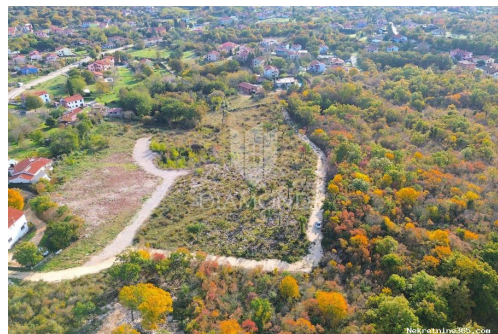

## Labin, građevinsko zemljište u predgrađu Labina, Labin, Terrain

#### Description

Information supplémentaire: Labin, građevinsko zemljište na odličnoj lokaciji na rubu grada. Prodajemo građevinsko zemljište površine 1401 četvornih metara. Zemljište se nalazi na rubu grada i okruženo je prirodnim zelenilom. Zemljište ima uređeni pristupni put,