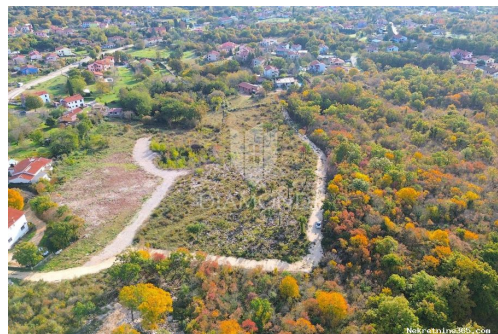

Labin, građevinsko zemljište u predgrađu Labina, Labin, Terrain

Info vendeur

Nom: Agencija Diamond Realestate
Prénom: Agencija
Nom: Diamond Realestate
Nom de l'entreprise: Diamond Real Estate d.o.o.
Service Type: Selling and renting
Website: <https://diamond-realestate.hr/>
Pays: Croatia
Region: Istarska županija
City: Poreč
City area: Poreč
Code postal: 52440
Adresse: Partizanska 5a, Dom Obrtnika,
1.kat
Mobile: +385 52 210 824
Phone: +385 52 210 824
À propos de nous: Diamond Real Estate
Partizanska 5a, Dom Obrtnika,
1.kat,
52440 Poreč

Détails des annonces

Commun

Titre: Labin, građevinsko zemljište u predgrađu Labina
Property for: Vendita
Type de terrain: Terrain à bâtir
Square feet: 1401 m²
Prix: 100,000.00 €
Publié: 16.04.2024

Localisation

Pays: Croatia
Etat / Région / Province: Istarska županija
Ville: Labin
City area: Labin
Poštanski broj: 52220