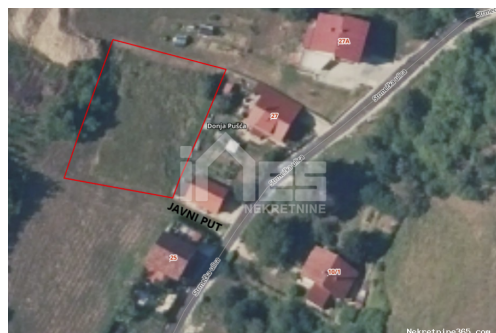

Građevinsko zemljište u Pušći - za gradnju kuće, Pušća, Terrain

Info vendeur

Nom:	Nekretnine Ines
Prénom:	Nekretnine
Nom:	Ines
Nom de l'entreprise:	Nekretnine Ines d.o.o.
Service Type:	Selling and renting
Website:	https://www.nekretnine-ines.hr
Pays:	Croatia
Région:	Zagrebačka županija
City:	Zaprešić
Adresse:	Ulica Pavla Lončara 86
Mobile:	00385913362981
Phone:	0038513356582
À propos de nous:	Naš cilj i glavni zadatak je da u realnom razdoblju na osnovu tržišne procjene i dogovorene cijene nekretnine sa Nalogodavcem ostvarimo željeni učinak odnosno potignemo konačni cilj a to je PRODAJA. Naš tim sastoji se od licenciranih posrednika i onih koji će to u skorom roku postati. Tim mladih stručnjaka svakodnevno nadograđuje svoje znanje te prati razvoj tržišta kako bi bili u mogućnosti što stručnije selektirati potencijalne kupce, te im na osnovu selekcije ponuditi odgovarajuću nekretninu. Stručnom selekcijom i dobrim odabirom štedimo Vaše vrijeme, vrijeme Kupca i postizemo prodaju u realnom roku.
Reg No.:	53/2021

Détails des annonces

Commun

Titre:	Građevinsko zemljište u Pušći - za gradnju kuće
Property for:	Vendita