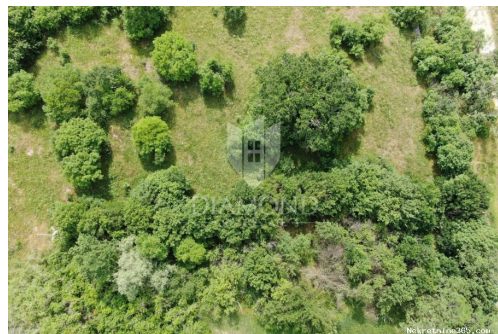

Labin, okolica, kompleks zemljišta, Labin, Terrain

Info vendeur

Nom: Agencija Diamond Realestate
Prénom: Agencija
Nom: Diamond Realestate
Nom de l'entreprise: Diamond Real Estate d.o.o.
Service Type: Selling and renting
Website: <https://diamond-realestate.hr/>
Pays: Croatia
Region: Istarska županija
City: Poreč
City area: Poreč
Code postal: 52440
Adresse: Partizanska 5a, Dom Obrtnika,
1.kat
Mobile: +385 52 210 824
Phone: +385 52 210 824
À propos de nous: Diamond Real Estate
Partizanska 5a, Dom Obrtnika,
1.kat,
52440 Poreč

Détails des annonces

Commun

Titre: Labin, okolica, kompleks zemljišta
Property for: Vendita
Type de terrain: Terrain à bâtir
Square feet: 22564 m²
Prix: 155,000.00 €
Publié: 16.04.2024

Localisation

Pays: Croatia
Etat / Région / Province: Istarska županija
Ville: Labin
City area: Labin
Poštanski broj: 52220